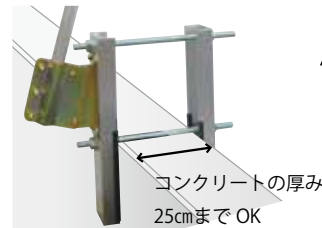

B 型取付金具

T 型取付金具

丸パイプ型 直径 5 ~ 6cm まで OK

※ポールの高さの目安

F97 万能型

※高さの目安になります。
設置される場合は吹流の長さ以上
建物からはなして下さい。

ホームセット万能型 (コンクリート用) 価格表

コード No	内容	価格 / 円 / 税込	ポール	矢車
4513220	2 mセット	120,000	バイオレットポール 2.3 m	キラキラ
4513215	1.5 mセット	92,900	バイオレットポール 2.3 m	キラキラ
4513212	1.2 mセット	78,700	バイオレットポール 1.9 m	キラキラ