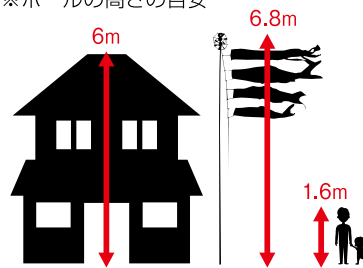

庭園セット

鯉のぼりを揚げるのに必要なポール、矢車、ロープ、杭等、全ての部品が揃っているセットです。庭のちょっとしたスペースで組立・設置が出来ますので気軽に鯉のぼりを揚げただけです。

庭園セット内容

ポール・矢車・ロープ・器具

※庭園セットのメーター数によって
ポールの太さや本数が変わりますのでご了承下さい。

※ポールの高さの目安

※高さの目安になります。
設置される場合は吹流の長さ以上、建物からはなして下さい。