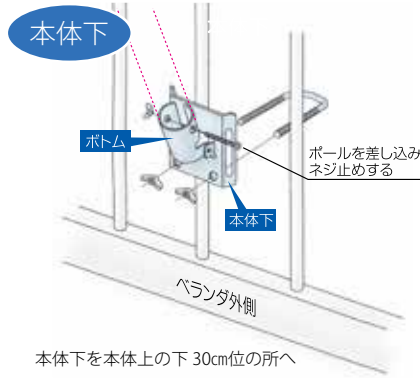

本体下を本体上の下30cm位の所へ
Uボルト・蝶ナットでしっかりと固定して下さい。