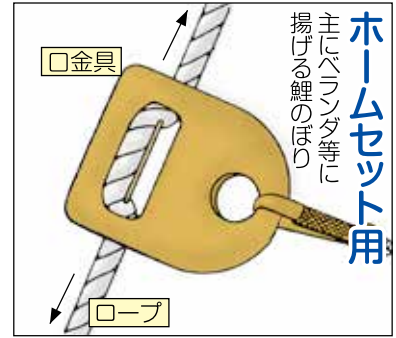

口金具の取り付け図

セット内容により口金具が違いますので、詳しくは商品の説明書をご覧ください。

⚠
ご使用上の注意

- 鯉のぼりの組み立ては、必ず大人の方が軍手等をはめて行って下さい。
- 商品の開封は子供の手の届かない所で行い、小さな部品は紛失しないよう十分ご注意ください。
- 矢車本体及び部品の落下防止のため、ボルト・ナットの締め付けは十分にいき、ゆるみ等がないか毎日点検して下さい。
- ポールの落下防止のため、鯉のぼりロープの端はベランダの手摺等にしっかりと結び付けて下さい。
- 強い風になりそうな時、また雨が降ってきそうなときには必ず、鯉をはずしポールを縮めて下さい。
- 雨天時及び強風時にはポールの組み立て及び解体は行わないで下さい。