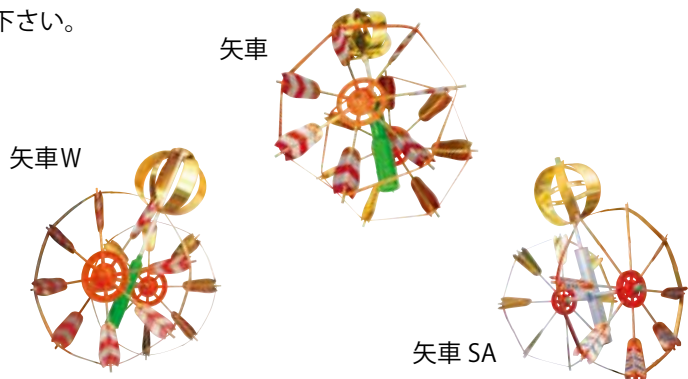

※鯉のぼり他、繊維製品のため表示寸法と若干異なる場合があります。又、鯉のぼりのサイズにより鱗など若干形状異なります
※カタログに掲載されている商品は印刷物のため、実際の商品と色彩が多少異なることがありますので、ご了承下さい。

鯉のぼり用 ハイボール

伸縮が簡単でコンパクトなうえ、軽量なアルミ軽合金製で持ち運びに便利です。設置するときの所要人数は、大人2人で十分にできます。狭い場所でも簡単に設置することができます。

コードNo	サイズ	価格/円/税込	摘要
110106	6号	58,700	3m用
110108	8号	71,700	4m用
110110	10号	87,200	5m用

鯉のぼり用 スカイボール

伸縮が簡単でコンパクトなうえ、軽量なアルミ軽合金製で持ち運びに便利です。

コードNo	サイズ	価格/円/税込	摘要
112106	6号	101,700	3m用
112108	8号	138,800	4m用
112110	10号	172,500	5m用
112112	12号	236,100	6m用

鯉のぼり用 チャンネル杭ポール

アーム式回転滑車で鯉のぼりの動きも自由自在。

コードNo	サイズ	価格/円/税込	摘要
112208	8号	135,600	4m用
112210	10号	170,500	5m用
112212	12号	206,900	6m用

矢車 鯉のぼりのサイズをよくご確認の上お選び下さい。

コードNo	サイズ	価格/円/税込	摘要
120201	矢車W - 小	15,500	3m
120202	矢車W - 中	16,600	4m~5m
120603	矢車Y - 3号	18,900	6m以上
120101	矢車 小	11,600	3m
120102	矢車 中	13,800	4m~6m
120103	矢車 大	16,800	7m以上
120301	矢車 SA-2号	16,800	3m
120302	矢車 SA-3号	20,000	4m~5m
120303	矢車 SA-5号	25,200	6m~10m
120304	矢車 SA-6号	27,000	瑞宝 8m~10m

※矢車は変更になる場合がありますがご了承下さい。
※矢羽の本数は変更になる場合がございます。

◆武者絵のぼりのサイズ表記について

- 【三巾】 幟の横巾が約 100cmタイプ
- 【Y巾】 幟の横巾が約 90cmタイプ
- 【大巾】 幟の横巾が約 73cmタイプ

例) 伊達政宗 Y巾 7.5mの場合
巾が 90cm、長さ 7.5mの幟となります。

武者絵のぼりセット

- 武者絵のぼり
- サル
- 小旗
- ロープ
- 回転球セット
- リング
- 引上金具