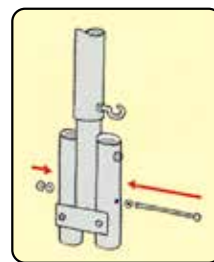

1 地面にパイを打ち込み固定する。

2 ポールを全て伸ばし基部に固定し、上部の矢車と滑車部分をボトルとナットで固定する。

ポール固定作業の時は必ずポールを水平して行ってください。

※ポールをボルトとナットで固定する際は、安全のためしっかりと締め付け下さい。

3 周りの安全を確認し、ポールを起こす。
(安全のため、大人2人以上で起こして下さい)

常に周りの安全をよく確かめ、慎重に設置作業を行って下さい。

4 ポール基部をしっかりと固定し、完成です。