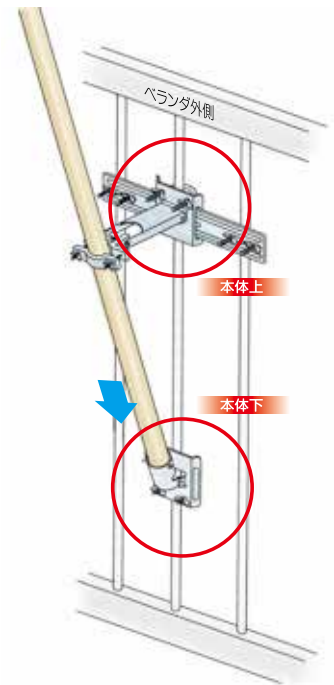

ベランダ用取付金具の設置 ※ベランダの形状により取り付けが出来ない場合があります。取り付けが出来ない場合は、販売店へご相談下さい。

ベランダに取り付ける前に階下の安全をご確認の上、取り付けを始めて下さい。

ベランダ用 取付金具の種類

セット内容により
右記以外にも様々な
取付金具がありますので
取り付けの際には、商品
に入っている説明書を
ご覧になって設置する
ようにして下さい。

取付金具の設置 A型取付金具の取付方法

初めに、ポールホルダー部品を仮止めし、それを本体上のアームに丸頭ネジ1組で仮止めして下さい。(下図参照)
矢車・滑車(又はリング)・ロープをセットしたポールをポールホルダーの間に通し、ボトムとの奥まで差し込んで下さい。
次にポールをボトムに丸頭ネジ1組でしっかり固定し、その後アームと縦棧の角度が90度以上になるまでポールホルダーを上方へずらし、ポールホルダー部のネジ3組をしっかりと締め付けて下さい。

本体上・サポートバーを
Uボルト・蝶ナットでしっかりと固定して下さい。

本体下を本体上の下30cm位の所へ
Uボルト・蝶ナットでしっかりと固定して下さい。

取付金具の設置 B型取付金具の取付方法

◆取り付け可能なベランダ

【縦棧の太さ】直径又は一辺の長さが1.9cm以上3cm以内

初めに、ポールホルダー部品を仮止めし、それをアームに丸頭ネジ1組で仮止めして下さい(右図参照) 本体をUボルト2ヶと蝶ナット4ヶで縦棧の外側にしっかりと固定して下さい。
矢車・滑車(又はリング)・ロープをセットしたポールをポールホルダーの間に通し、ボトムの奥まで差し込んで下さい。次にポールをボトムに丸頭ネジ1組でしっかり固定し、その後アームと縦棧の角度90度以上になるまでポールホルダーを上部へずらし、ポールホルダー部のネジ3組をしっかりと締め付けて下さい。

注) ポールホルダー部のネジの締め付けが不十分な場合、ポールの落下及び金具の破損の原因となりますのでご注意ください。