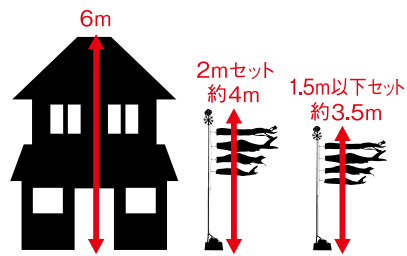

※ポールの高さの目安