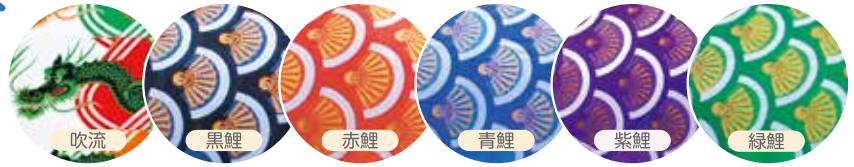

鯉のぼり

黄金鶴柄の鱗が金色に光り輝く

ニューサテンゴールド

ナイロンサテン生地を使用

鯉のぼり 2 m以上、吹流 3 m以上は化粧箱付

サイズ	鯉 (価格/円/税込)	吹流 (価格/円/税込)	吹流	黒鯉	赤鯉	青鯉	紫鯉	緑鯉
6 m	61,600	44,200	2450060	2450160				
5 m	48,500	37,400	2450050	2450150	2450250			
4 m	36,800	25,700	2450040	2450140	2450240	2450340		
3 m	18,800	20,400	2450030	2450130	2450230	2450330	2450630	2450530
2 m	12,200	11,000	2451020	2450120	2450220	2450320	2450620	2450520
1.5 m	7,100	8,900	2451015	2451115	2451215	2451315	2451615	2451515
1.2 m	5,000	6,000	2451012	2451112				
1 m	3,600				2451210	2451310	2451610	2451510
0.9 m	3,400				2451209			
0.8 m	3,100					2451308		2451508
0.6 m	2,200					2451306		

ナイロンゴールド鯉・ナイロン鯉吹流

友禅染めが美しい鯉のぼり

1.5m 以下の目玉の色が異なる場合がございます。
鯉のぼり 2 m以上、吹流 2.5 m以上は化粧箱付

サイズ	コード No(五色吹流)	五色吹流 (価格/円/税込)	コード No(祥龍吹流)	祥龍吹流 (価格/円/税込)	コード No(千鳥吹流)	千鳥吹流 (価格/円/税込)
10 m	1150010	27,600	1250010	79,700	1350010	71,900
9 m	1150090	25,500				
8 m	1150080	22,900	1250080	51,200	1350080	41,500
7 m	1150070	19,600	1250070	43,300	1350070	36,800
6 m	1150060	17,100	1250060	35,900	1350060	31,400
5 m	1150050	14,900	1250050	30,500	1350050	26,400
4 m	1150040	10,000	1250040	21,000	1350040	17,800
3 m	1150030	6,800	1250030	16,900	1350030	14,400
2.5 m	1150025	6,600				
2 m	1151020	4,400	1251020	10,800	1351020	9,600
1.5 m	1151015	3,100	1251015	8,900	1351015	8,000
1.2 m			1251012	5,800	1351012	5,200
1 m	1151010	2,200	1251010		1351010	
0.9 m						
0.8 m						
0.6 m						

カタログ内の表示価格は消費税込の価格です。