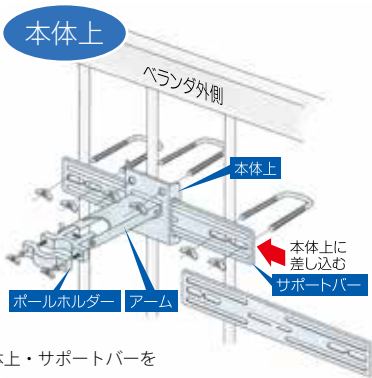

ベランダに取り付ける前に階下の安全をご確認の上、取り付けを始めて下さい。

ベランダ用 取付金具の種類

セット内容により
右記以外にも様々な
取付金具がありますので
取り付けの際には、商品
に入っている説明書を
ご覧になって設置する
ようにして下さい。

取付金具の設置 A型取付金具の取付方法

初めに、ポールホルダー部品を仮止めし、それを本体上のアームに丸頭ネジ1組で仮止めして下さい。(下図参照)
矢車・滑車(又はリング)・ロープをセットしたポールをポールホルダーの間に通し、ボトムとの奥まで差し込んで下さい。
次にポールをボトムに丸頭ネジ1組でしっかり固定し、その後アームと縦棧の角度が90度以上になるまでポールホルダーを上方へずらし、ポールホルダー部のネジ3組をしっかりと締め付けて下さい。