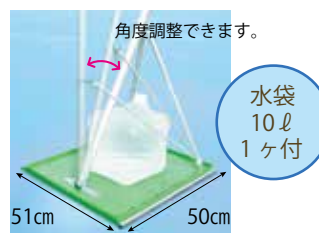

1.5m・1.2mセット

コードNo	矢車	ポール	パイプ	ロープ	水袋 10ℓ	土台サイズ
161120	キラキラ	ゴールドボール 2.3m	3本	8m	2ヶ付	51 × 50cm

コードNo	矢車	ポール	パイプ	ロープ	水袋 10ℓ	土台サイズ
161115	キラキラ	ゴールドボール 2.3m	2本	6m	1ヶ付	51 × 50cm