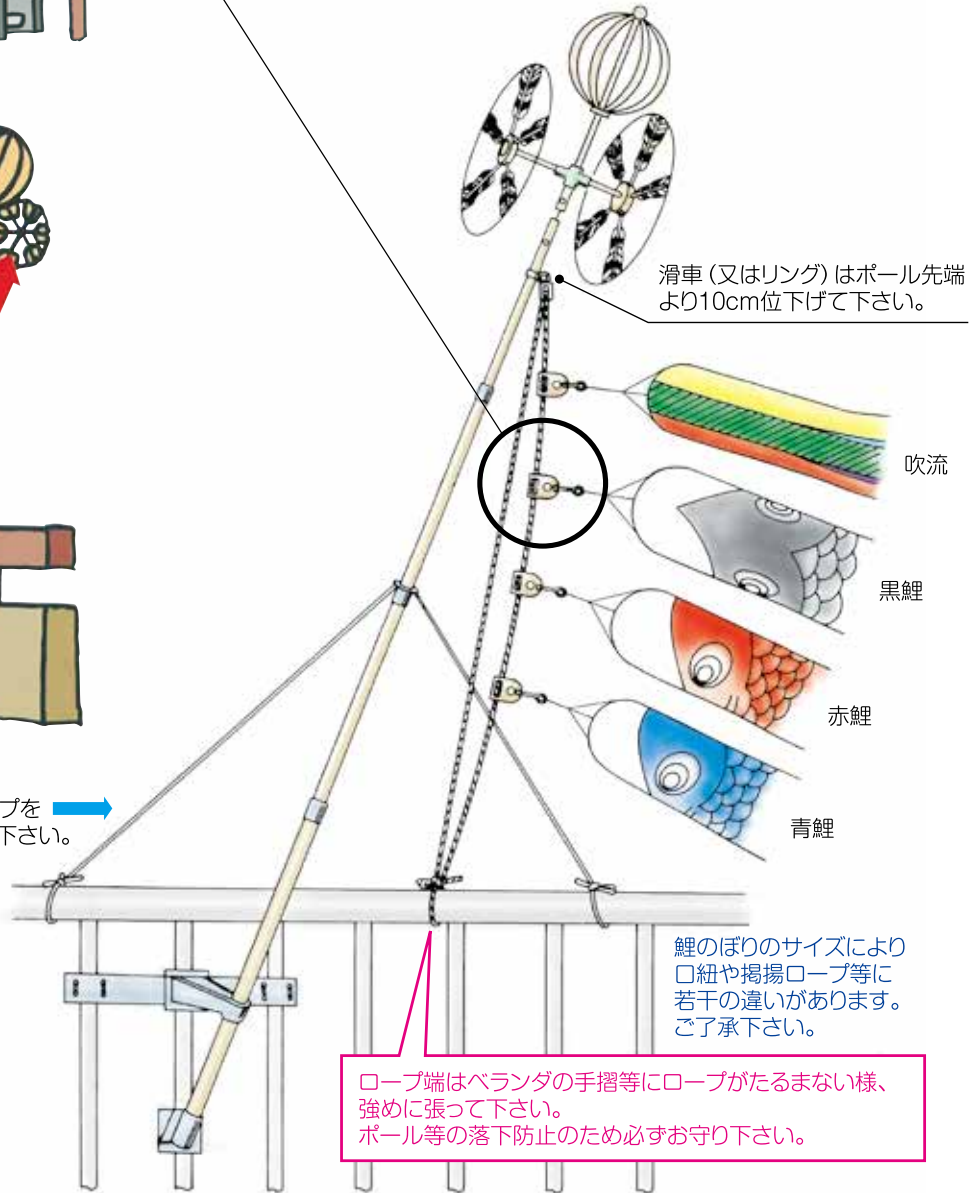

口金具の取り付け図

セット内容により口金具が違いますので、詳しくは商品の説明書をご覧ください。

⚠
ご使用上の注意

- 鯉のぼりの組み立ては、必ず大人の方が軍手等をはめて行って下さい。
- 商品の開封は子供の手の届かない所で行い、小さな部品は紛失しないよう十分ご注意ください。
- 矢車本体及び部品の落下防止のため、ボルト・ナットの締め付けは十分にいき、ゆるみ等がないか毎日点検して下さい。
- ポールの落下防止のため、鯉のぼりロープの端はベランダの手摺等にしっかりと結び付けて下さい。
- 強い風になりそうな時、また雨が降ってきそうなときには必ず、鯉をはずしポールを縮めて下さい。
- 雨天時及び強風時にはポールの組み立て及び解体は行わないで下さい。