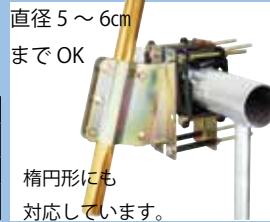

丸パイプ型

コードNo	150600
価格/円/税込	8,600

F97 万能型