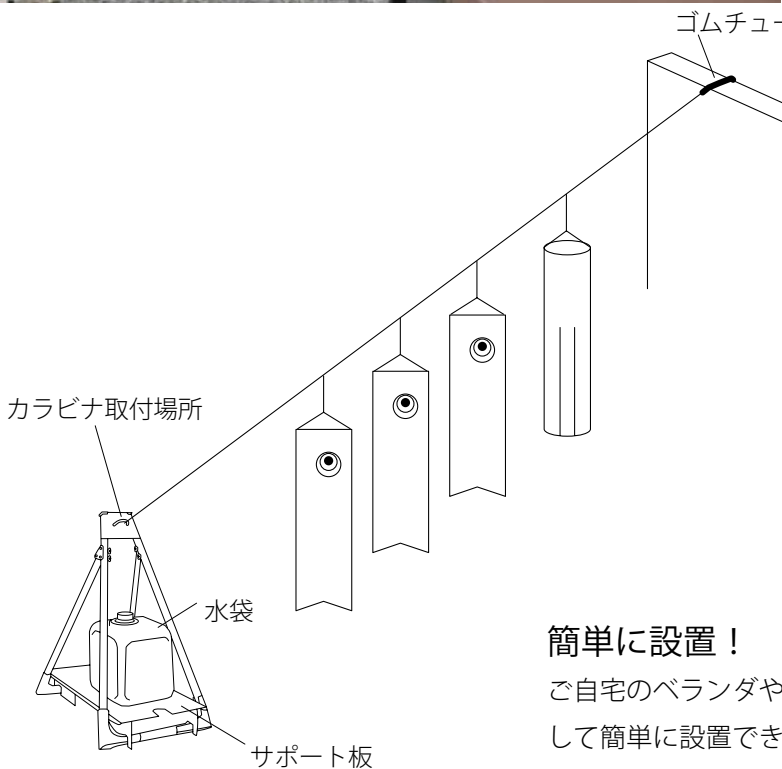

ガーランドセット

お庭や玄関先から2階の窓やベランダへロープを繋いで鯉を泳がせるセットです。
地中に打ち込む杭が不要で簡単お手軽に設置できます。

ベランダから

室内の窓から

ゴムチューブ

台座

簡単に設置！

ご自宅のベランダや2階の窓を利用して簡単に設置できるセットです

セット内容

• 本体×1	• 水袋 キャップ付き×1	• ロープ8m
• サポート板×1	キャップなし×1	カラビナ×2
• バネ式口金具×4	• ヒートン付き水袋用キャップ×1	ロープストッパー×2
		ゴムチューブ×2

2. } 最初からロープについています。