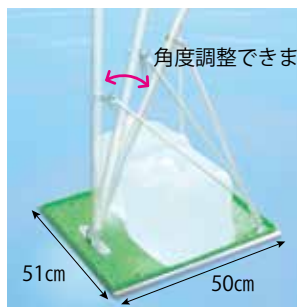

スタンドセット

地中に打ち込む杭が不要の為、場所を選ばず簡単お手軽に設置できるコンパクトサイズの鯉のぼりです。

玄関先に！

玄関先にも気軽に設置ができ、鯉のぼりの移動もラクラク。

【和心/スタンドセット】

ベランダに！

ポールが角度調節が出来るのでベランダにも設置が可能です。

【和心/スタンドセット】

※ポールの高さの目安

※高さの目安になります。

設置される場合は吹流の長さ以上、建物からはなして下さい。

2mセット (水袋 10ℓ 2ヶ付)

- スタンド台 (51 × 50cm)
- ゴールドポール 2.3 m
- ポール受けパイプ 2本
- キラキラ矢車
- ロープ 8 m
- 継足パイプ

角度調整できます。

1.5m・1.2mセット (水袋 10ℓ 1ヶ付)

- スタンド台 (51 × 50cm)
- ゴールドポール 2.3 m
- ポール受けパイプ 2本
- キラキラ矢車
- ロープ 6 m

角度調整できます。

隼はやぶさ

コード No	内容	価格 / 円 / 税込	吹流	黒鯉	赤鯉	青鯉	ポール	矢車	ロープ	パイプ	水袋 10ℓ
4513120	2 mセット	133,100	2 m	2 m	1.5 m	1.2 m	ゴールドボール 2.3 m	キラキラ	8 m	3本	2ヶ付
4513115	1.5 mセット	100,800	1.5 m	1.5 m	1.2 m	1 m	ゴールドボール 2.3 m	キラキラ	6 m	2本	1ヶ付
4513112	1.2 mセット	88,500	1.2 m	1.2 m	1 m	0.8 m	ゴールドボール 2.3 m	キラキラ	6 m	2本	1ヶ付