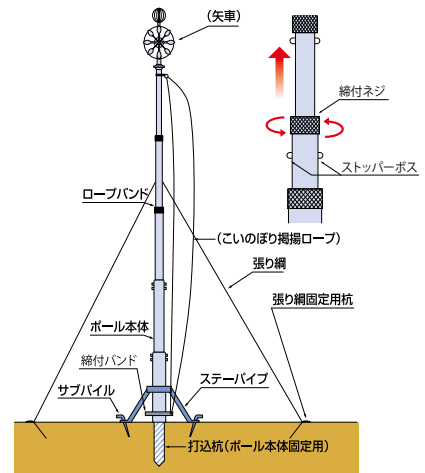

鯉のぼり用 スカイボール

伸縮が簡単でコンパクトなうえ、軽量なアルミ軽合金製で持ち運びに便利です。

コードNo	サイズ	価格/円/税込	摘要
112106	6号	101,700	3m用
112108	8号	138,800	4m用
112110	10号	172,500	5m用
112112	12号	236,100	6m用

鯉のぼり用 チャンネル杭ポール

アーム式回転滑車で鯉のぼりの動きも自由自在。

コードNo	サイズ	価格/円/税込	摘要
112208	8号	135,600	4m用
112210	10号	170,500	5m用
112212	12号	206,900	6m用