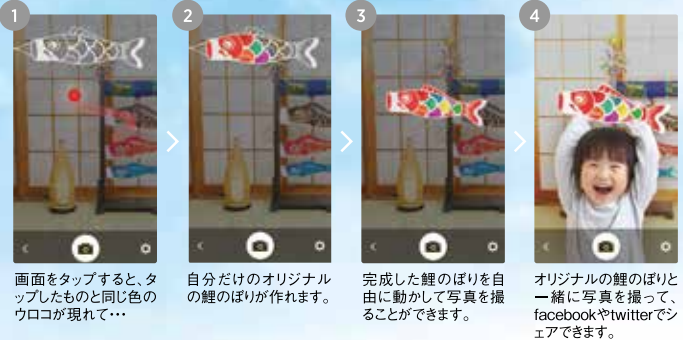

家紋または名前をお入れすることができます。

家紋・名前入れ

コードNo	価格/円/税込	納期
1201	6,600	約1週間～10日

家紋または名前、吹き流しの画面に入ります。

室内鯉のぼりとアプリで、鯉が空を泳ぐわくわくぞ。

山本敬二商店の室内鯉のぼりの世界観を、チームラボがアプリで表現しました。「鯉でおえかき」と「鯉のぼりづくり」、ふたつのインタラクティブで新しい体験をお楽しみください。

App Store または Google play で「鯉のぼり AR」を検索しよう！

鯉のぼり AR アプリホームページ
<http://www.yamamoto-koinobori.co.jp/>

注意事項 ※アプリのダウンロードにかかる通信費はお客様のご負担となります。
※推奨OS:iOS7以上、Android4.0以上
(一部のAndroid端末では動作を保証しておりません)

■鯉のぼりARのおそびかた

室内鯉のぼりがある部屋で鯉が泳ぎだすモード。

鯉でおえかき

室内鯉のぼりの吹き流しの部分にカメラを向けてロックを解除します

画面をタップすると、タップしたものと同じ色の鯉がお絵かきをしながら泳ぎ回ります。

エサ袋をタップしてエサをあげると、鯉が集まってきます。

鯉と一緒に写真を撮って、facebookやtwitterでシェアできます。

オリジナルの鯉のぼりが作れるモード。

鯉のぼりづくり

画面をタップすると、タップしたものと同じ色のウロコが現れて...

自分だけのオリジナルの鯉のぼりが作れます。

完成した鯉のぼりを自由に動かして写真を撮ることができます。