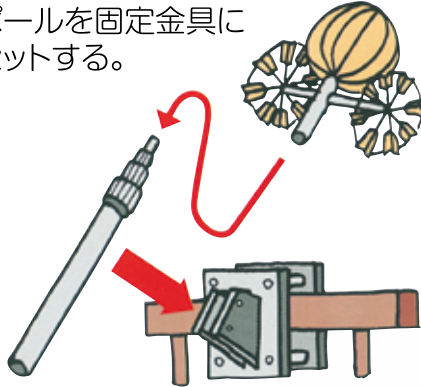

ポールホルダー取付図

注) ポールホルダー部のネジの締め付けが不十分な場合、ポールの落下及び金具の破損の原因となりますのでご注意ください。

鯉のぼりの取り付け方 (ベランダ)

鯉のぼりを取り付ける際は階下に十分注意して取り付け作業を行って下さい。

1

矢車をポールに取り付け
ポールを固定金具に
セットする。

2

ポールを
上部より伸ばし
しっかりと
固定する。