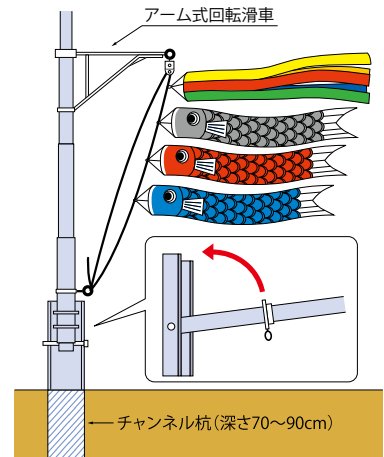

鯉のぼり用 ハイボール

伸縮が簡単でコンパクトなうえ、軽量なアルミ軽合金製で持ち運びに便利です。設置するときの所要人数は、大人2人で十分にできます。狭い場所でも簡単に設置することができます。

コードNo	サイズ	価格/円/税込	摘要
110106	6号	58,700	3m用
110108	8号	71,700	4m用
110110	10号	87,200	5m用

鯉のぼり用 スカイボール

伸縮が簡単でコンパクトなうえ、軽量なアルミ軽合金製で持ち運びに便利です。

コードNo	サイズ	価格/円/税込	摘要
112106	6号	101,700	3m用
112108	8号	138,800	4m用
112110	10号	172,500	5m用
112112	12号	236,100	6m用

鯉のぼり用 チャンネル杭ポール

アーム式回転滑車で鯉のぼりの動きも自由自在。

コードNo	サイズ	価格/円/税込	摘要
112208	8号	135,600	4m用
112210	10号	170,500	5m用
112212	12号	206,900	6m用

矢車 鯉のぼりのサイズをよくご確認の上お選び下さい。

コードNo	サイズ	価格/円/税込	摘要
120201	矢車W - 小	15,500	3m
120202	矢車W - 中	16,600	4m~5m
120603	矢車Y - 3号	18,900	6m以上
120101	矢車 小	11,600	3m
120102	矢車 中	13,800	4m~6m
120103	矢車 大	16,800	7m以上
120301	矢車 SA-2号	16,800	3m
120302	矢車 SA-3号	20,000	4m~5m
120303	矢車 SA-5号	25,200	6m~10m
120304	矢車 SA-6号	27,000	瑞宝 8m~10m

※矢車は変更になる場合がありますがご了承下さい。
※矢羽の本数は変更になる場合がございます。