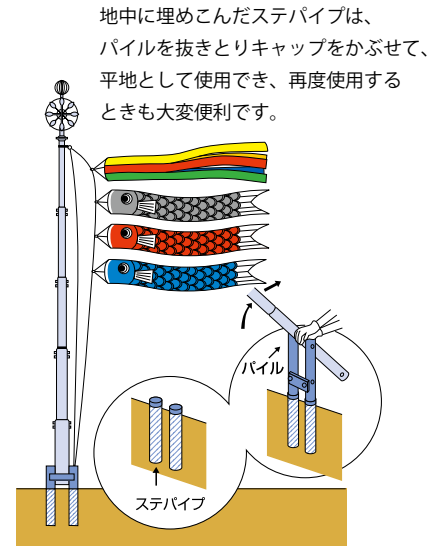

鯉がからまない様に補助ロープをなくし
アルミ軽合金製の超強力ポールです。
伸縮が簡単でコンパクトなうえ持ち運びに便利です。

コードNo	サイズ	価格/円/税込	摘要
110306	6号	141,800	3m用
110308	8号	153,200	4m用
110310	10号	179,600	5m用
110312	12号	220,000	6m用
110314	14号	313,500	7m用

鯉のぼり用 Wパイプポール