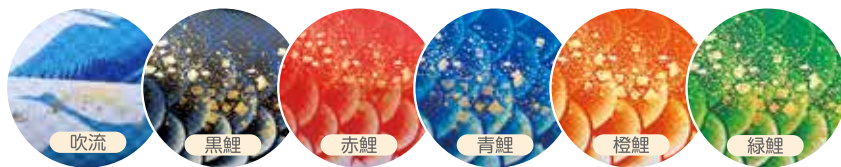

単品価格表

鯉のぼり単品の価格表です。セットにない色鯉の追加や買い替えにどうぞ。

鯉のぼり

はやぶさ

隼

ポリエステル生地を使用

撥水加工

天空を翔ける品と格式のある鯉のぼり

鯉のぼり 2 m以上、吹流 3 m以上は化粧箱付

サイズ	鯉 (価格/円/税込)	吹流 (価格/円/税込)	吹流	黒鯉	赤鯉	青鯉	橙鯉	緑鯉
6 m	141,100	85,000	4550060	4550160				
5 m	116,600	71,800	4550050	4550150	4550250			
4 m	91,000	46,700	4550040	4550140	4550240	4550340		
3 m	71,700	38,200	4550030	4550130	4550230	4550330	4550430	
2 m	29,200	23,200	4551020	4550120	4550220	4550320	4550420	4550520
1.5 m	21,800	13,500	4551015	4551115	4551215	4551315	4551415	4551515
1.2 m	14,500	13,000	4551012	4551112	4551212	4551312		
1 m	10,100				4551210	4551310		
0.8 m	9,800					4551308	4551408	4551508

鯉のぼり

にじいろ

ポリエステル生地を使用

撥水加工

虹のような鮮やかな色彩で大空を飾る