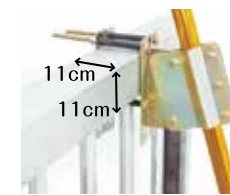

ホームセット

ベランダ等の限られたスペースでの設置に最適な鯉のぼりセット。

鯉のぼりを揚げるのに必要なポール、矢車、取付金具、補助ロープが全て揃っており、取り付け・取り外しも簡単です。

ホームセット取付金具

鯉のぼりの設置場所に依じて
最適な取付金具を
お選び下さい。

※取付方法については P66 をご覧下さい。

A 型取付金具

B 型取付金具

T 型取付金具

丸パイプ型 直径 5 ~ 6cm まで OK

※ポールの高さの目安

F97 万能型

※高さの目安になります。
設置される場合は吹流の長さ以上
建物からはなして下さい。

ホームセット万能型 (コンクリート用) 価格表

コード No	内容	価格 / 円 / 税込	ポール	矢車
4513220	2 mセット	120,000	バイオレットポール 2.3 m	キラキラ
4513215	1.5 mセット	92,900	バイオレットポール 2.3 m	キラキラ
4513212	1.2 mセット	78,700	バイオレットポール 1.9 m	キラキラ

コード No	内容	価格 / 円 / 税込	ポール	矢車
2013220	2 mセット	108,500	ブロンズポール 2.3 m	キラキラ
2013215	1.5 mセット	85,800	ブロンズポール 2.3 m	キラキラ

コード No	内容	価格 / 円 / 税込	ポール	矢車
7513220	2 mセット	100,800	ブロンズポール 2.3 m	キラキラ
7513215	1.5 mセット	78,600	ブロンズポール 2.3 m	キラキラ
7513212	1.2 mセット	63,900	ブロンズポール 1.9 m	キラキラ

コード No	内容	価格 / 円 / 税込	ポール	矢車
2713220	2 mセット	102,600	ブロンズポール 2.3 m	キラキラ
2713215	1.5 mセット	80,900	ブロンズポール 2.3 m	キラキラ
2713212	1.2 mセット	68,100	ブロンズポール 1.9 m	キラキラ

コード No	内容	価格 / 円 / 税込	ポール	矢車
1613220	2 mセット	79,400	バイオレットポール 2.3 m	アルミ
1613215	1.5 mセット	66,300	バイオレットポール 1.9 m	アルミ
1613212	1.2 mセット	59,100	バイオレットポール 1.9 m	アルミ

翔輝

コード No	内容	価格 / 円 / 税込	ポール	矢車
9213220	2 mセット	76,200	ゴールドポール 2.3 m	キラキラ
9213215	1.5 mセット	64,700	ゴールドポール 2.3 m	キラキラ

ニューサテン
ゴールド

コード No	内容	価格 / 円 / 税込	ポール	矢車
2413220	2 mセット	56,600	ポール 2.3 m	スカイリー
2413215	1.5 mセット	45,100	ポール 1.9 m	スカイリー
2413212	1.2 mセット	39,300	ポール 1.9 m	スカイリー

ナイロン
ゴールド鯉
五色吹流

コード No	内容	価格 / 円 / 税込	ポール	矢車
2113220	2 mセット	46,400	ポール 2.3 m	団地
2113215	1.5 mセット	38,200	ポール 1.9 m	団地
2113212	1.2 mセット	34,800	ポール 1.9 m	団地

ナイロン鯉
五色吹流

コード No	内容	価格 / 円 / 税込	ポール	矢車
1113220	20 号	44,800	ポール 2.3 m	団地
1113215	15 号	37,000	ポール 1.9 m	団地
1113212	12 号	33,300	ポール 1.9 m	団地