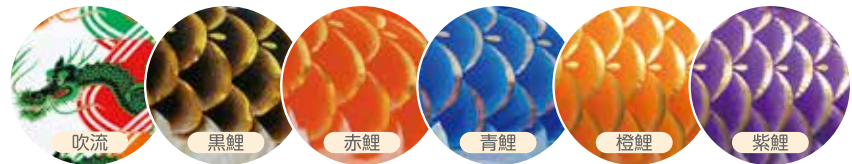

翔輝

ナイロン生地を使用

空高く羽ばたき大空にキラキラ輝く鯉のぼり

鯉のぼり 2 m以上、吹流 3 m以上は化粧箱付

サイズ	鯉 (価格/円/税込)	吹流 (価格/円/税込)	吹流	黒鯉	赤鯉	青鯉	橙鯉	紫鯉
8 m	129,000	51,200	1250080	9250180				
7 m	104,200	43,300	1250070	9250170	9250270			
6 m	79,000	35,900	1250060	9250160	9250260	9250360		
5 m	63,300	30,500	1250050	9250150	9250250	9250350	9250450	
4 m	49,000	21,000	1250040	9250140	9250240	9250340	9250440	9250640
3 m	23,500	16,900	1250030	9250130	9250230	9250330	9250430	9250630
2 m	15,900	10,800	1251020	9250120	9250220	9250320	9250420	9250620
1.5 m	10,000	8,900	1251015	9251115	9251215	9251315	9251415	9251615
1.2 m	6,600				9251212	9251312		
1 m	4,700					9251310	9251410	9251610

※鯉のぼり他、繊維製品のため表示寸法と若干異なる場合があります。又、鯉のぼりのサイズにより鱗など若干形状が異なります
※カタログに掲載されている商品は印刷物のため、実際の商品と色彩が多少異なることがありますので、ご了承下さい。