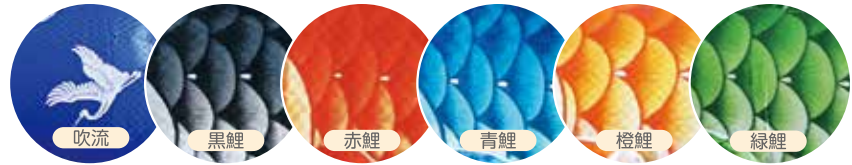

カタログ内の表示価格は消費税込の価格です。

出世鯉

ずいほうはっすい

瑞宝撥水

ポリエステル生地を使用

撥水加工

伝統の市松模様が美しい鯉のぼり

鯉のぼり 2 m以上、吹流 3 m以上は化粧箱付