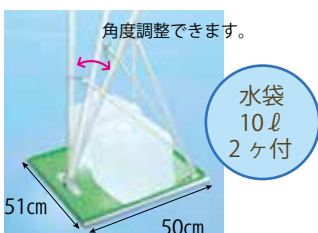

スタンドセット内容

2mセット