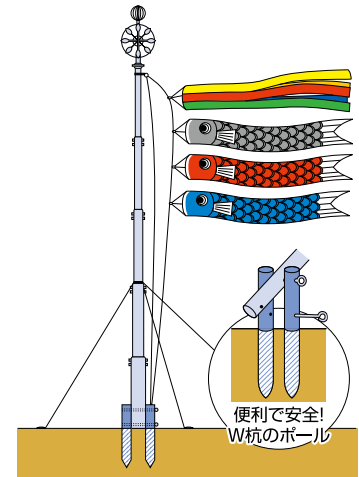

鯉がからまない様に補助ロープをなくし
アルミ軽合金製の超強力ポールです。
伸縮が簡単でコンパクトなうえ持ち運びに便利です。

コードNo	サイズ	価格/円/税込	摘要
110306	6号	141,800	3m用
110308	8号	153,200	4m用
110310	10号	179,600	5m用
110312	12号	220,000	6m用
110314	14号	313,500	7m用

鯉のぼり用 Wパイプポール

伸縮が簡単でコンパクトなうえ
アルミ軽合金製なので持ち運びに
便利です。

コードNo	サイズ	価格/円/税込	摘要
110208	8号	93,300	4m用
110210	10号	114,300	5m用
110212	12号	139,000	6m用

鯉のぼり用 スルスルポール

立てるとき、倒すときの危険がなく安全です。
杭を2本使用するので、立てた後も抜群の強さを
保ちます。設置するときの所要人数は、大人2人で
十分にできます。万一、鯉がポールにからみ
立て直すときでも簡単です。狭い場所でも簡単に
設置することができます。