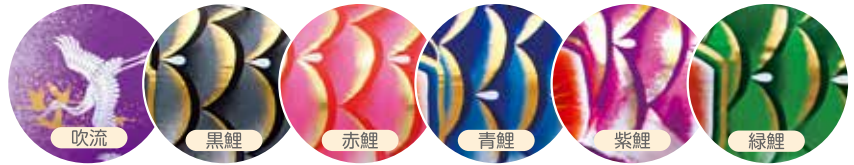

鯉のぼり
じゅこうはっすい

寿光撥水

ポリエステル生地を使用

撥水加工

お子様の成長を寿ぐ高貴な出世鯉

鯉のぼり 2 m以上、吹流 3 m以上は化粧箱付

サイズ	鯉 (価格/円/税込)	金太郎 (価格/円/税込)	吹流 (価格/円/税込)	吹流	黒鯉	金太郎	赤鯉	青鯉	紫鯉	緑鯉
8 m	182,000		98,300	1850080	7550180					
7 m	131,600		79,700	1850070	7550170		7550270			
6 m	117,100	124,000	66,900	1850060	7550160	7550960	7550260	7550360		
5 m	97,000	102,500	56,800	1850050	7550150	7550950	7550250	7550350	7550650	7550550
4 m	74,400		38,600	1850040	7550140		7550240	7550340	7550640	7550540
3 m	37,400		30,000	1850030	7550130		7550230	7550330	7550630	7550530
2 m	23,300		19,000	1851020	7550120		7550220	7550320	7550620	7550520
1.5 m	17,100		10,500	1851015	7551115		7551215	7551315	7551615	7551515
1.2 m	9,700		9,000	1851012	7551112		7551212	7551312		
1 m	7,900						7551210	7551310		7551510
0.8 m	5,100							7551308		7551508

鯉のぼり
みずきはっすい