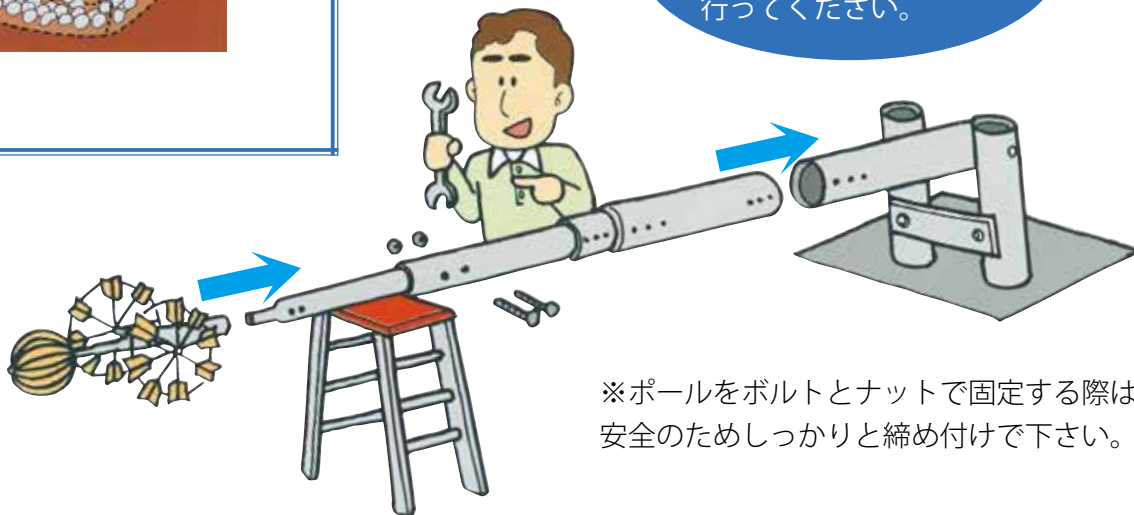

2 ポールを全て伸ばし基部に固定し、上部の矢車と滑車部分をボトルとナットで固定する。

ポール固定作業の時は必ずポールを水平して行ってください。

※ポールをボルトとナットで固定する際は、安全のためしっかりと締め付け下さい。

3 周りの安全を確認し、ポールを起こす。
(安全のため、大人2人以上で起こして下さい)