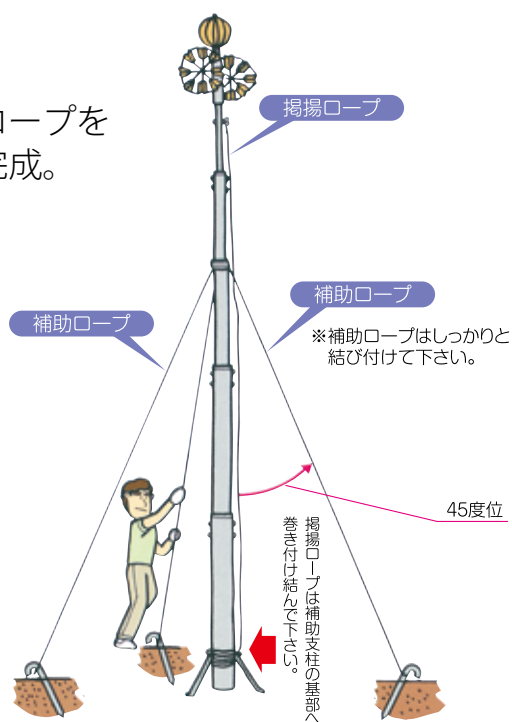

4

補強ロープを
張り完成。