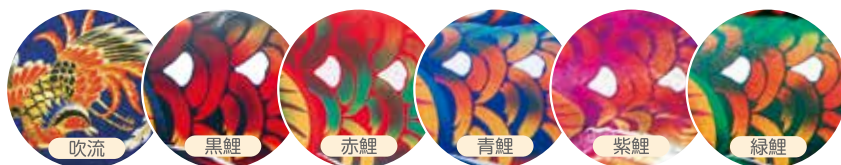

鯉のぼり 2 m以上、吹流 3 m以上は化粧箱付

サイズ	鯉 (価格/円/税込)	吹流 (価格/円/税込)	吹流	黒鯉	赤鯉	青鯉	紫鯉	緑鯉
6 m	116,500	83,200	2050060	2050160				
5 m	96,400	70,500	2050050	2050150	2050250			
4 m	74,400	42,900	2050040	2050140	2050240	2050340		
3 m	59,400	35,300	2050030	2050130	2050230	2050330	2050630	2050530
2 m	24,800	20,900	2051020	2050120	2050220	2050320	2050620	2050520
1.5 m	18,500	12,400	2051015	2051115	2051215	2051315	2051615	2051515
1.2 m	12,600				2051212	2051312		
1 m	9,000					2051310	2051610	2051510