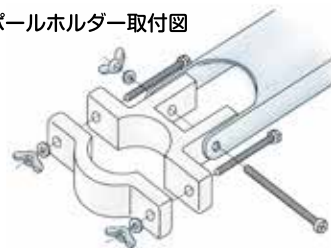

取付金具の設置 B型取付金具の取付方法

◆取り付け可能なベランダ

【縦棧の太さ】直径又は一辺の長さが1.9cm以上3cm以内

初めに、ポールホルダー部品を仮止めし、それをアームに丸頭ネジ1組で仮止めして下さい(右図参照) 本体をUボルト2ヶと蝶ナット4ヶで縦棧の外側にしっかりと固定して下さい。
矢車・滑車(又はリング)・ロープをセットしたポールをポールホルダーの間に通し、ボトムの奥まで差し込んで下さい。次にポールをボトムに丸頭ネジ1組でしっかり固定し、その後アームと縦棧の角度90度以上になるまでポールホルダーを上部へずらし、ポールホルダー部のネジ3組をしっかりと締め付けて下さい。

ポールホルダー取付図