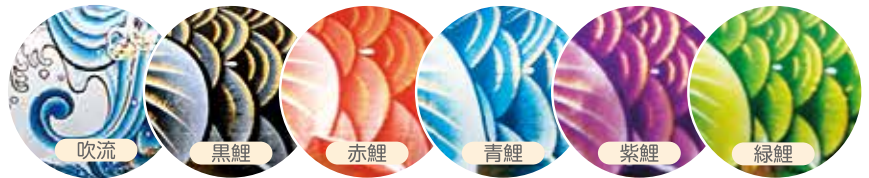

鯉のぼり
みずきはっすい

瑞輝撥水

ポリエステル生地を使用

撥水加工

金色に輝く鱗を纏い大空を泳ぐ

鯉のぼり 2 m以上、吹流 3 m以上は化粧箱付

サイズ	鯉 (価格/円/税込)	吹流 (価格/円/税込)	吹流	黒鯉	赤鯉	青鯉	紫鯉	緑鯉
7 m	132,400	93,000	2750070	2750170				
6 m	107,500	78,700	2750060	2750160	2750260			
5 m	86,300	66,600	2750050	2750150	2750250	2750350		
4 m	70,000	44,200	2750040	2750270	2750240	2750340	2750640	2750540
3 m	57,200	35,500	2750030	2750130	2750230	2750330	2750630	2750530
2 m	21,600	21,400	2751020	2750120	2750220	2750320	2750620	2750520
1.5 m	18,000	12,600	2751015	2751115	2751215	3551315	2751615	2751515
1.2 m	9,800	12,200	2751012	2751112	2751212	2751312		
1 m	7,100				2751210	2751310	2751610	2751510
0.8 m	6,800					2751278	2751608	2751508