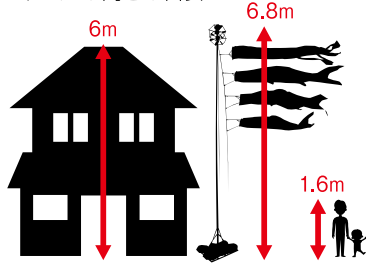

庭園スタンドセット

地中に打ち込む杭が不要の為、場所を選ばずに簡単お手軽に設置できます。
庭園スタンドセットでダイナミックに鯉を演出して下さい。

【瑞宝撥水 / 庭園スタンドセット】

※ポールの高さの目安

※高さの目安になります。
設置される場合は吹流の長さ以上
建物からはなして下さい。

4mセット

サイズ / 90 × 110cm

- スタンド台
- ポール 6.8 m 7本継
- スチール矢車
- ロープ 15 m
- 補助ロープ 3本
(ハーケン付)