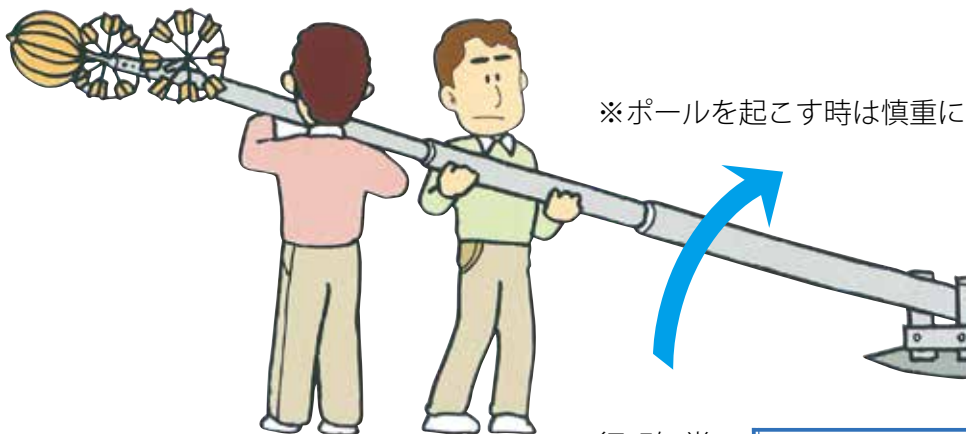

常に周りの安全をよく確かめ、慎重に設置作業を行って下さい。

4 ポール基部をしっかりと固定し、完成です。