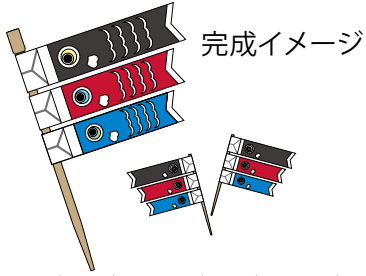

こいのぼりペーパークラフトのあそび方

大・中・小とあるこいのぼりに、ぬりえをしてください。
外側の太線に沿って切り取ってください。
糊を塗り、割り箸やつまようじ等に巻き付けてください。
※このページをコピーして、塗り絵を楽しんでね。

こいのぼりペーパークラフト