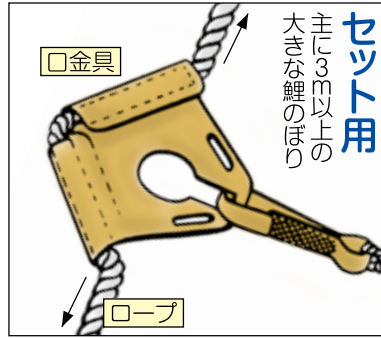

口金具の取り付け図

セット内容により口金具が違いますので、詳しくは商品の説明書をご覧ください。

⚠
ご使用上の注意

- 鯉のぼりの組み立ては、必ず大人の方が軍手等をはめて行って下さい。
- 商品の開封は子供の手の届かない所で行い、小さな部品は紛失しないよう十分ご注意ください。
- 矢車本体及び部品の落下防止のため、ボルト・ナットの締め付けは十分にいき、ゆるみ等がないか毎日点検して下さい。
- ポールの落下防止のため、鯉のぼりロープの端はベランダの手摺等にしっかりと結び付けて下さい。
- 強い風になりそうな時、また雨が降ってきそうなときには必ず、鯉をはずしポールを縮めて下さい。
- 雨天時及び強風時にはポールの組み立て及び解体は行わないで下さい。