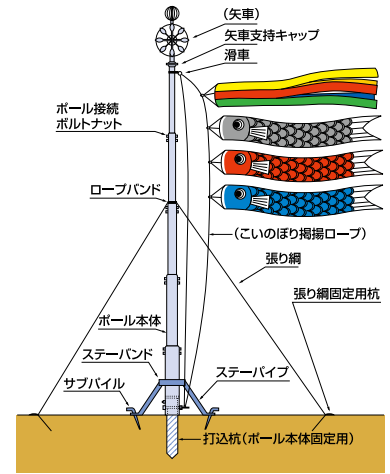

鯉のぼり用 ハイボール

伸縮が簡単でコンパクトなうえ、軽量なアルミ軽合金製で持ち運びに便利です。設置するときの所要人数は、大人2人で十分にできます。狭い場所でも簡単に設置することができます。

コードNo	サイズ	価格/円/税込	摘要
110106	6号	58,700	3m用
110108	8号	71,700	4m用
110110	10号	87,200	5m用