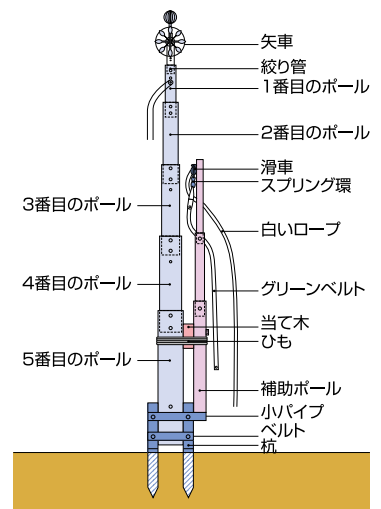

鯉のぼり用 スルスルポール

立てるとき、倒すときの危険がなく安全です。
杭を2本使用するので、立てた後も抜群の強さを
保ちます。設置するときの所要人数は、大人2人で
十分にできます。万一、鯉がポールにからみ
立て直すときでも簡単です。狭い場所でも簡単に
設置することができます。

コードNo	サイズ	価格/円/税込	摘要
110408	10号	268,400	5m用
110410	12号	330,000	6m用
110412	14号	409,400	7m用
110414	16号	496,000	8m用