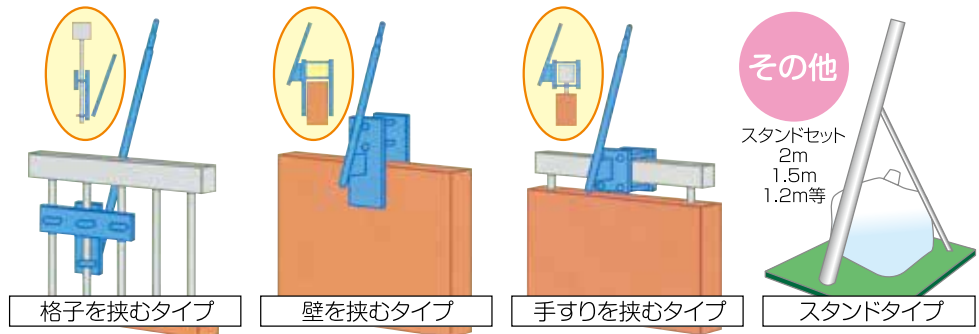

ベランダに取り付ける前に階下の安全をご確認の上、取り付けを始めて下さい。

ベランダ用 取付金具の種類

セット内容により
右記以外にも様々な
取付金具がありますので
取り付けの際には、商品
に入っている説明書を
ご覧になって設置する
ようにして下さい。

取付金具の設置 A型取付金具の取付方法

初めに、ポールホルダー部品を仮止めし、それを本体上のアームに丸頭ネジ1組で仮止めして下さい。(下図参照)
矢車・滑車(又はリング)・ロープをセットしたポールをポールホルダーの間に通し、ボトムとの奥まで差し込んで下さい。
次にポールをボトムに丸頭ネジ1組でしっかり固定し、その後アームと縦棧の角度が90度以上になるまでポールホルダーを上方へずらし、ポールホルダー部のネジ3組をしっかりと締め付けて下さい。